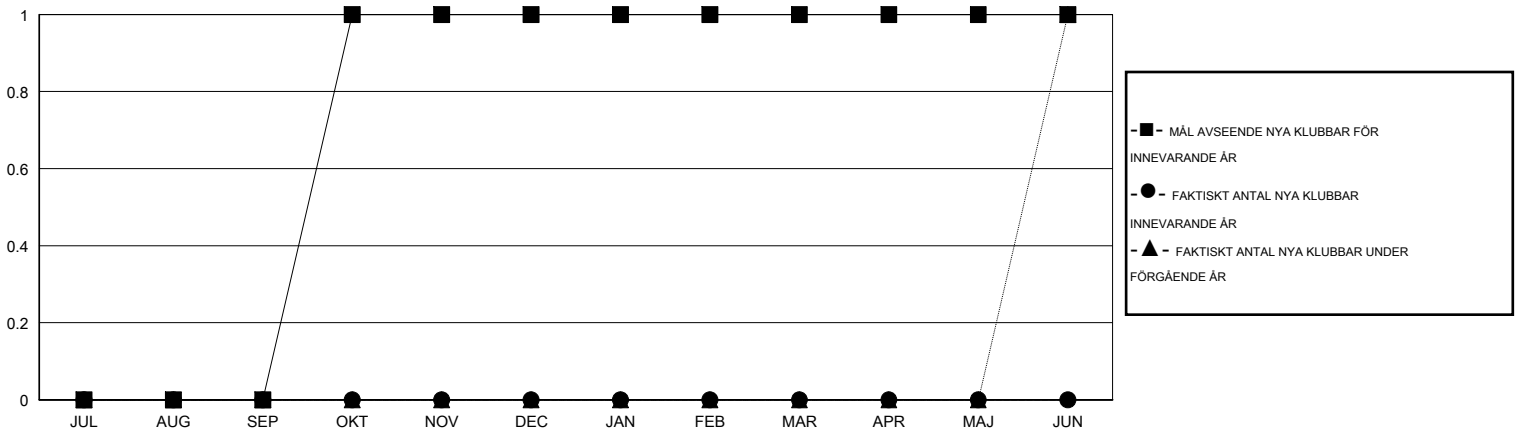

# MONTHLY MEMBERSHIP PROGRESS REPORT

District 104 J

Results as of: 2/28/2015

GMT: Kenneth Persson

OMRÅDE NORWAY

GMT KO 4

Klubbar					Medlemmar				
RESULTAT FÖR 2014-2015					RESULTAT FÖR 2014-2015				
KVARTAL	MÅL AVSEENDE NYA KLUBBAR	NYA KLUBBAR	AVFÖRDA KLUBBAR	NETTOTILLVÄX T/MINSKNING	KVARTAL	MÅL AVSEENDE NYA MEDLEMMAR	CHARTER OCH TILLAGDA NYA MEDLEMMAR	AVFÖRDA MEDLEMMAR	NETTOTILLVÄX T/MINSKNING
JUL/AUG/SEP	0	0	0	0	JUL/AUG/SEP	3	12	17	-5
OKT/NOV/DEC	1	0	0	0	OKT/NOV/DEC	27	31	35	-4
JAN/FEB/MAR	0	0	0	0	JAN/FEB/MAR	7	25	22	3
APR/MAJ/JUN	0	0	0	0	APR/MAJ/JUN	5	0	0	0

MÅL OCH FAKTISKT ANTAL NYA KLUBBAR

MÅL OCH FAKTISKT ANTAL MEDLEMMAR

NEDLAGDA KLUBBAR: 0

30 CLUBS OF 59 TOG UPP EN ELLER FLER NYA MEDLEMMAR

**KÖNSFÖRDELNING**

MAN 1,336 (83.66%)  
KVINNA 261 (16.34%)

**AVFÖRDA MEDLEMMAR**