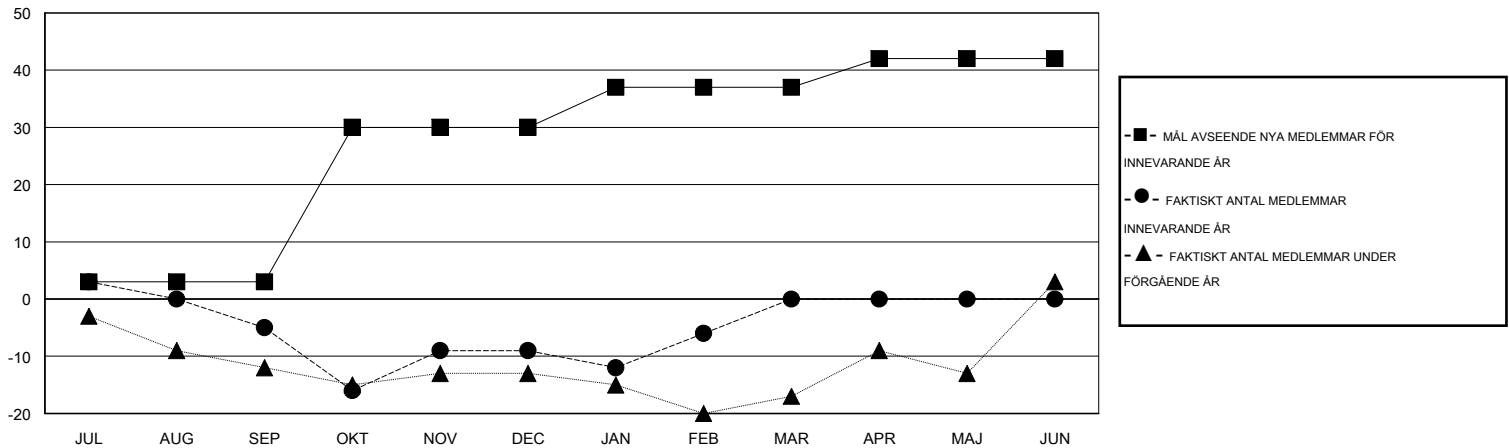

# MONTHLY MEMBERSHIP PROGRESS REPORT

District 104 J

Results as of: 2/28/2015

GMT: Kenneth Persson

OMRÅDE NORWAY

GMT KO 4

Klubbar					Medlemmar				
RESULTAT FÖR 2014-2015					RESULTAT FÖR 2014-2015				
KVARTAL	MÅL AVSEENDE NYA KLUBBAR	NYA KLUBBAR	AVFÖRDA KLUBBAR	NETTOTILLVÄX T/MINSKNING	KVARTAL	MÅL AVSEENDE NYA MEDLEMMAR	CHARTER OCH TILLAGDA NYA MEDLEMMAR	AVFÖRDA MEDLEMMAR	NETTOTILLVÄX T/MINSKNING
JUL/AUG/SEP	0	0	0	0	JUL/AUG/SEP	3	12	17	-5
OKT/NOV/DEC	1	0	0	0	OKT/NOV/DEC	27	31	35	-4
JAN/FEB/MAR	0	0	0	0	JAN/FEB/MAR	7	25	22	3
APR/MAJ/JUN	0	0	0	0	APR/MAJ/JUN	5	0	0	0

MÅL OCH FAKTISKT ANTAL NYA KLUBBAR

MÅL OCH FAKTISKT ANTAL MEDLEMMAR

NEDLAGDA KLUBBAR: 0

30 CLUBS OF 59 TOG UPP EN ELLER FLER NYA MEDLEMMAR

**KÖNSFÖRDELNING**

MAN 1,336 (83.66%)  
KVINNA 261 (16.34%)

**AVFÖRDA MEDLEMMAR**